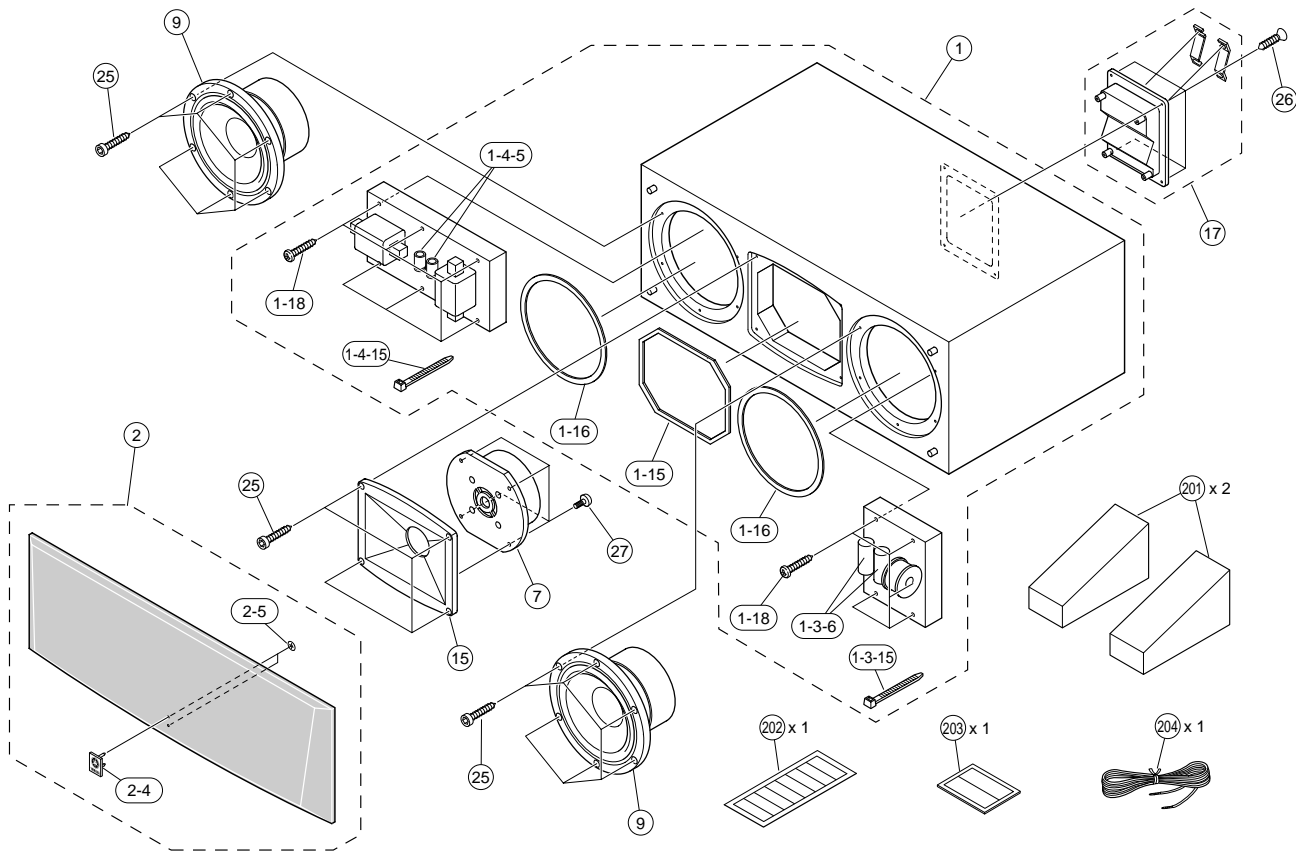

1 ■ EXPLODED VIEW / 分解図

Ref. No.	PART NO.	Description	Remarks	Markets	部品名	ラック
* 1	V8194900	CABINET ASS'Y	CH		キャビネットASSY	
1-3-6	V7918500	POLYPROPYLENE FILM CAP	3.3uF 250V		PPコン	
1-3-15	V7918700	BINDING TIE	T40I TITON		インシュロックタイ	
1-4-5	V7979700	ELECTROLYTIC CAP	8.2uF 100V		BPケミコン	
1-4-15	V7918700	BINDING TIE	T40I TITON		インシュロックタイ	
1-15	V7905700	PACKING			パッキン	
* 1-16	V8195600	PACKING			パッキン	
1-18	VF573000	BIND HEAD TAPPING SCREW	4x25 MFZN2BL		バインドTPネジ	01
* 2	V8195000	FRONT GRILLE ASS'Y			フロントグリルASSY	
2-4	V2192200	EMBLEM	YAMAHA		エンブレム	08
2-5	VP161000	PUSH NUT	SPN1.5		プッシュナット	01
7	X0310A00	DRIVER, TWEETER	2.5cm 6 50W	JA05V8	スピーカーユニット	
* 9	X0306A00	DRIVER, WOOFER	16cm 12 50W	JA1684	スピーカーユニット	
15	V7707200	ACOUSTIC GUIDE			アコ-スティックガイド	
17	V7902000	SPEAKER TERMINAL	TST-S85J		スピーカーターミナル	
25	V7907100	HEXAGON SOCKET TAPPING SCREW	4x30 MFN133		六角穴付TP #1	
26	V5537900	OVAL HEAD TAPPING SCREW #1	3.5x16 MFZN2BL		丸皿TP	
27	VA221600	BIND HEAD SCREW	4x10 MFZN2BL		バインド小ネジ	01
		ACCESSORIES			付属品	
* 201	V8194200	STAND, SPEAKER	1pc	J	スタンド	
202	V8286300	PAD A	8pcs/set	J	パッドA	
* 203	V8591900	PAD B	2pcs/set	J	パッドB	
204	VT704200	SPEAKER CORD	4.0m 1pc	J	スピーカーコード	04

* New Parts