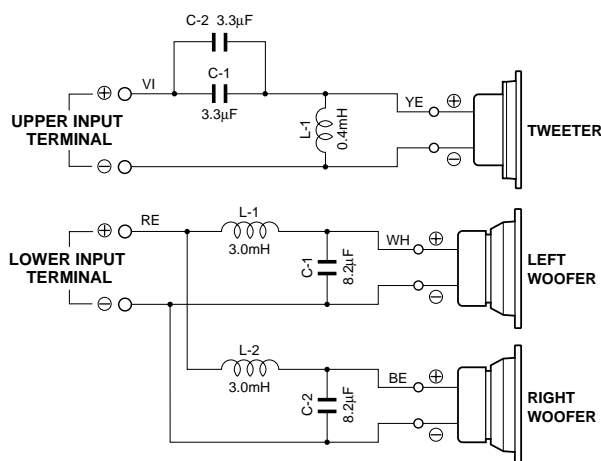

SPEAKER SYSTEM NS-C7HX

SERVICE MANUAL

2002年2月発売

■ DIMENSIONS / 寸法図

Unit : mm (inch)

■ NETWORK CIRCUIT DIAGRAM / ネットワーク回路図

■ SPECIFICATIONS

Type	2-way 3-speaker acoustic suspension speaker system Magnetic shielding type
Driver	16 cm (6-1/2") cone woofer x 2 Wave guide horn 3 cm (1") dome tweeter
Impedance	6 ohms
Frequency Response	45 Hz to 50 kHz
Nominal Input	100 W
Maximum Input	300 W
Sensitivity	91 dB/2.83 V/m
Crossover Frequency	2.5 kHz
Input Terminal	Screw/banana Bi-wiring type
Dimensions (W X H X D)	549 x 217 x 318 mm (21-9/16" x 8-9/16" x 12-1/2")
Weight	15.0 kg (33 lbs. 1 oz)

* Specifications subject to change without notice.

このサービスマニュアルは、エコマーク認定の再生紙を使用しています。
This Service Manual uses recycled paper.

参考仕様

型式	2ウェイ・密閉型 / 防磁型
スピーカーユニット	16cm コーンウーファー x 2 ウェーブガイドホーン 3cm ドームツイーター
インピーダンス	6
再生周波数帯域	45Hz ~ 50kHz
許容入力	100W
最大入力	300W
出力音圧レベル	91 dB/2.83V/m
クロスオーバー周波数	2.5kHz
外形寸法 幅 x (高さ) x (奥行き)	549 x 217 x 318mm
重量	15.0kg
付属品	スピーカーコード(4m) x 1 スラントブロック x 2 パッドA x 8 パッドB x 2